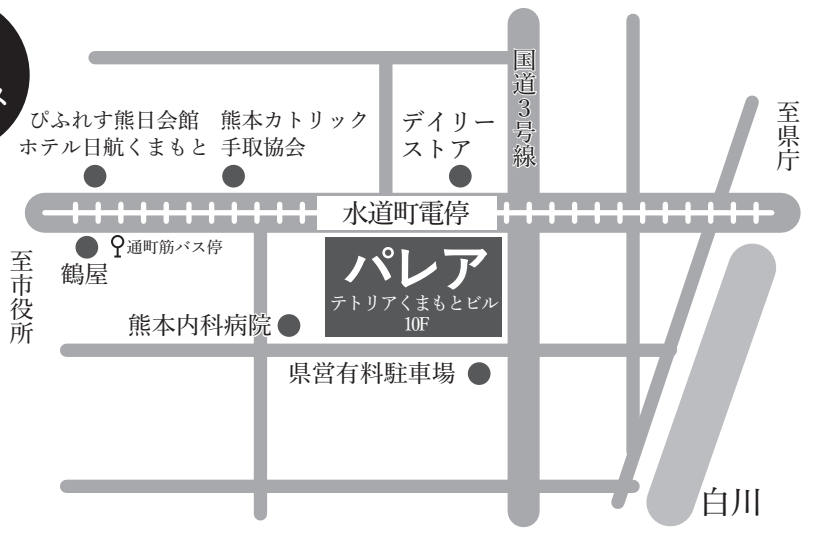

プログラム
(予定)

13:30 ~ オープニング

主催者挨拶、熊本県知事からのメッセージ、くまモン登場

13:45 ~ スペシャルトーク

テーマ：熊本地震 これまでの歩み、これからの復興

[出演者]

姜 尚中 氏 (政治学者、熊本県立劇場館長)

室崎 益輝 氏 (兵庫県立大学防災教育研究センター長、ひょうごボランティアプラザ所長)

辛嶋 友香里 氏 (一般社団法人ピースボート災害ボランティアセンター現地コーディネーター)

熊本が生んだ論客・姜尚中氏と、災害ボランティア活動の歩みを知る研究者・室崎教授、
益城町の避難所を支えた辛嶋さんが、被災地支援、復興のボランティア活動について熱く語ります！

15:00 ~ ワークショップ

参加者全員で、テーブルごとに交流を深めながら、テーマに基づいて話し合います。

－ これまでのふりかえり、これから復興のためにできること等

16:15 ~ クロージング

話し合った内容の発表、感想の共有

※会場内には、参加者同士の交流のために、被災者支援、復興支援に関する団体の紹介、活動紹介やイベントチラシなどを紹介するコーナーを設けます。各自ご持参ください。

会場
アクセス

【住所】

熊本市中央区手取本町8番9号

【アクセス】

▼JR 熊本駅から
市電で17分、「水道町」電停下車

▼熊本空港から
九州産交バス (空港専用リムジンバス) で
40分、「通町筋」バス停下車

注意！

当日は熊本城マラソンによる交通規制のため、大幅な交通渋滞が予想されます。公共交通機関の利用をお勧めします。

交通規制の詳細は、「熊本城マラソン2017ウェブサイト」でご確認ください。

問い合わせ

防災とボランティアのつどい事務局
(株式会社ダイナックス都市環境研究所)

〒105-0003 東京都港区西新橋2-11-5 TTK西新橋ビル3F

TEL 03-3580-8221

FAX 03-3580-8265

E-mail tsudoit@bousai-vol.jp

www.bousai-vol.go.jp

防災ボランティア 🔍 検索

参加申込は、下記「参加申込記入シート」に必要事項を記載の上、FAX いただくか、ウェブサイトから申してください。
お申込により登録いただいた個人情報は適正に管理し、当イベントの情報提供のみに利用いたします

参加申込記入シート

記入欄にご記入の上、**FAX: 03-3580-8265** までお送りください。

ふりがな		所属	
氏名			
電話	( )	FAX	( )
メール	@		

ご注意ください ※おひとりずつお申し込みください。 ※参加されるご本人がお申し込みください。